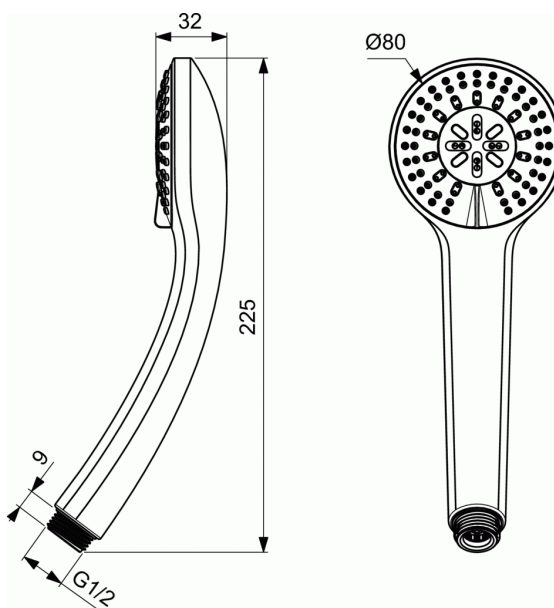

Cod produs B9401

### Cap de dus S3, trei functii, diametru 80 mm

#### Cap de dus S3, trei functii, diametru 80 mm

cap de dus cu trei functii, diametru 80 mm

Duze din silicon pentru o curatare usoara

Debit - 8 l/min

#### VARIANTA PRODUS

Cap de dus S1, o functie, diametru 80 mm

B9400